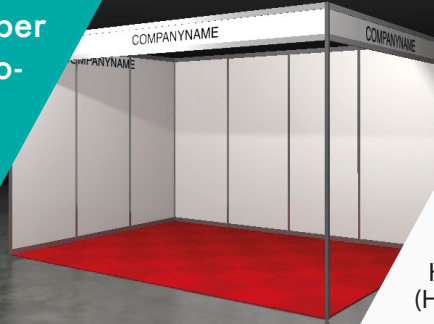

Verkerk
STANDBOUW
STANDBOUW | EXHIBITIONS | MESSEBAU

A