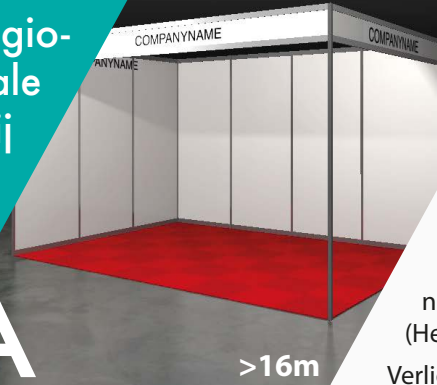

Verkerk
STANDBOUW
STANDBOUW | EXHIBITIONS | MESSEBAU

A

A: Standaard modulair systeem
€ 36,- p/m²

Inhoud:

Benodigde systeemwanden.
Kleur wit, 250cm hoog.

Escolita tapijttegels in de volgende kleuren:
Blauw, rood, groen, antraciet en grijs.

Frieslijsten, kleur wit. Hoogte 30cm met
naamsaanduiding. Maximaal 20 letters/ cijfers.
(Helvetica zwart)

Verlichting 1 spot per 3 m². Inclusief installatie,
exclusief hoofdaansluiting en stroomverbruik.