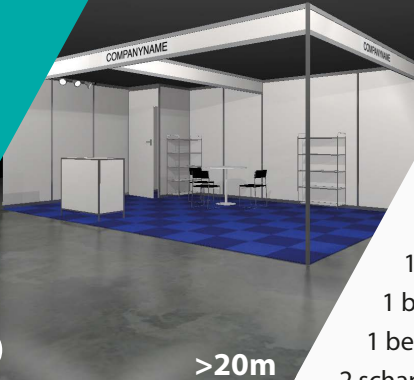

Inhoud:

Benodigde systeemwanden.
Kleur wit, 250cm hoog.

Escolita tapijttegels in de volgende kleuren:
Blauw, rood, groen, antraciet en grijs.

Frieslijsten, kleur wit. Hoogte 30cm met
naamsaanduiding. Maximaal 20 letters/ cijfers.
(Helvetica zwart)

Verlichting 1 spot per 3 m². Inclusief installatie,
exclusief hoofdaansluiting en stroomverbruik.

B